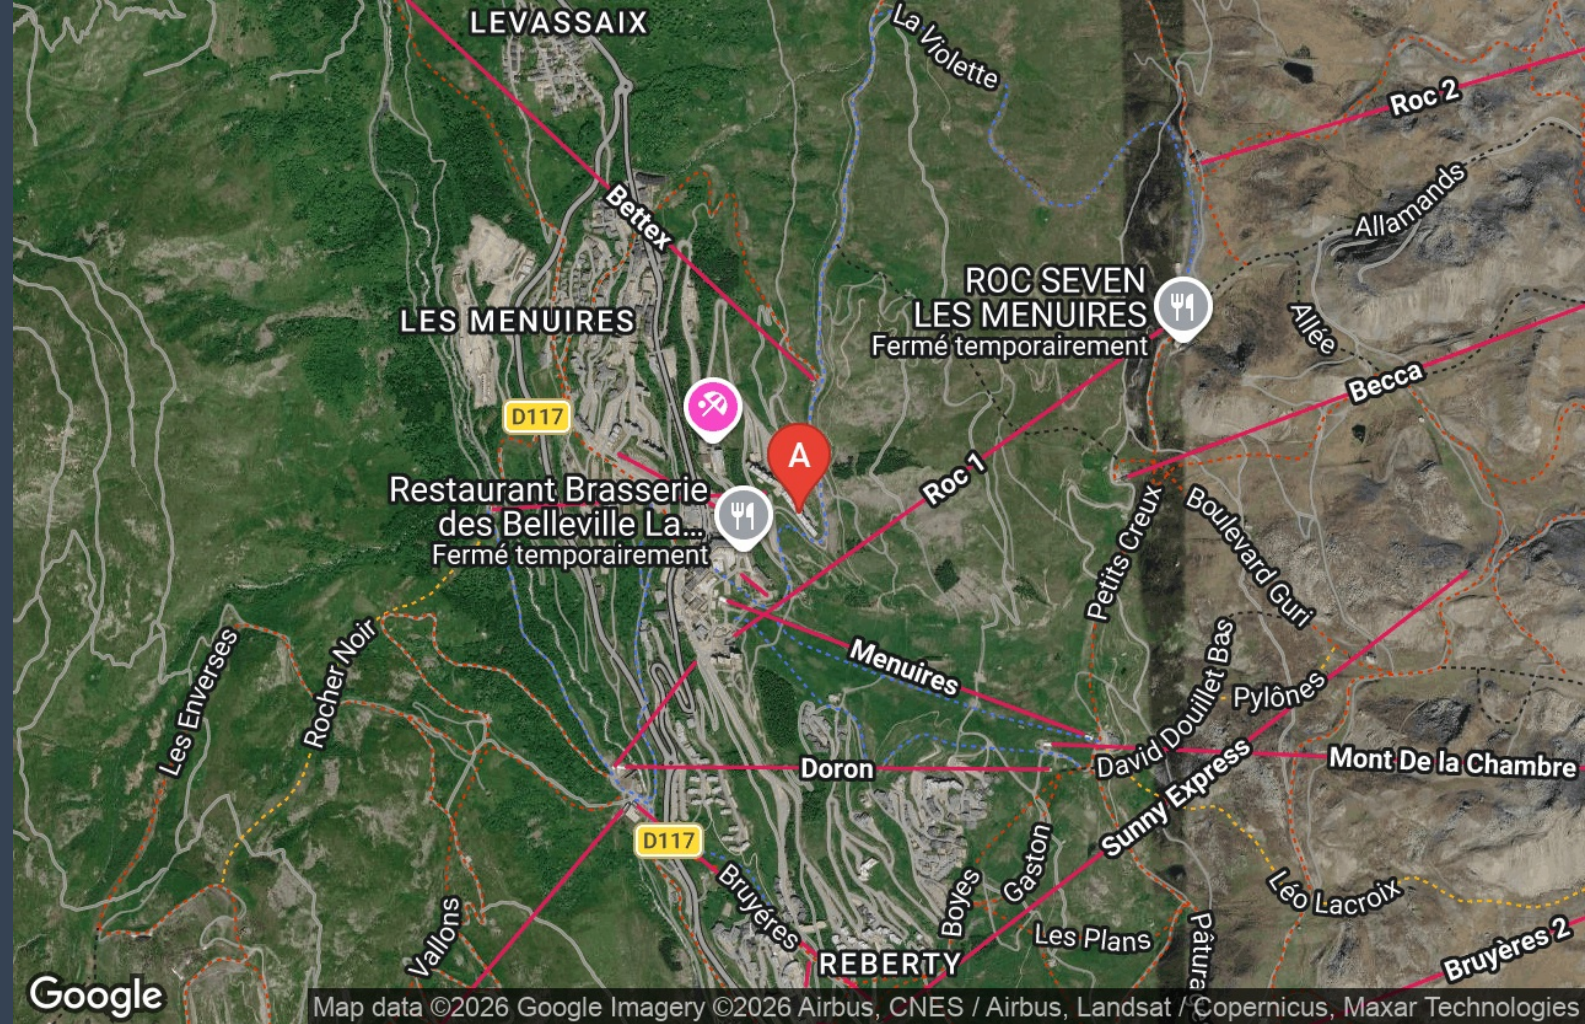

Sylvie CALVET

☎ 06 21 56 83 67

A Appartement Brelin - Nant Benoit 617 : Brelin
- Nant Benoit 617, 73440 Les Menuires