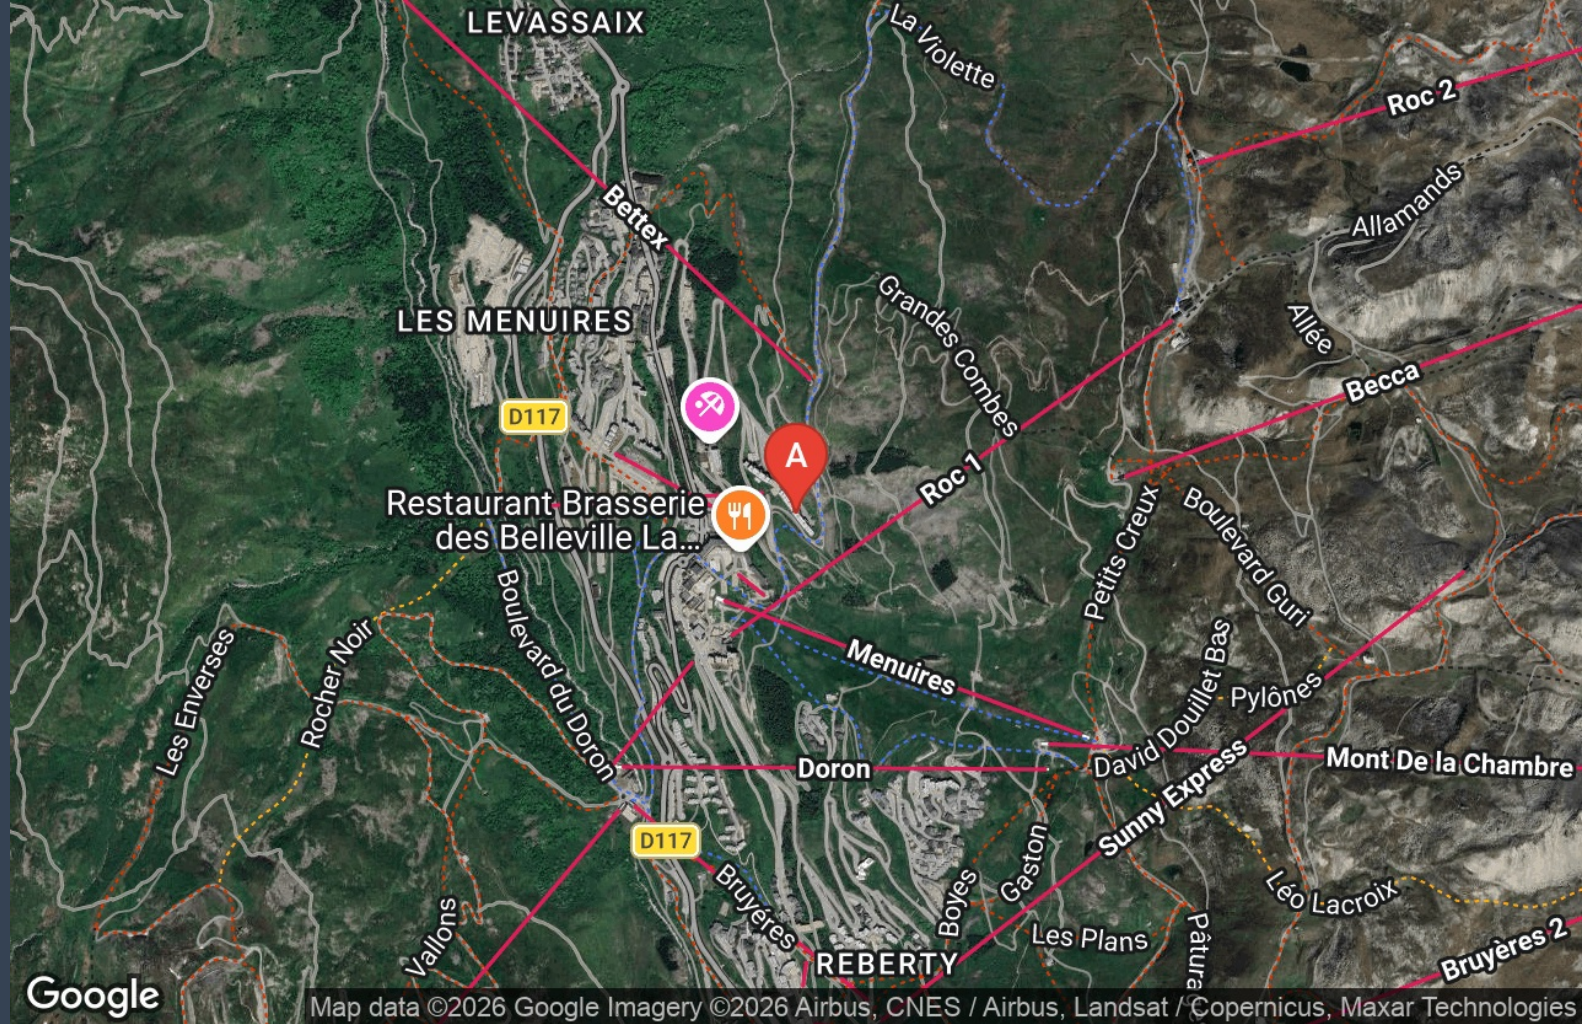

Sylvie CALVET

☎ 06 21 56 83 67

A Appartement Brelin - Nant Benoit 617 : Brelin
- Nant Benoit 617, 73440 Les Menuires