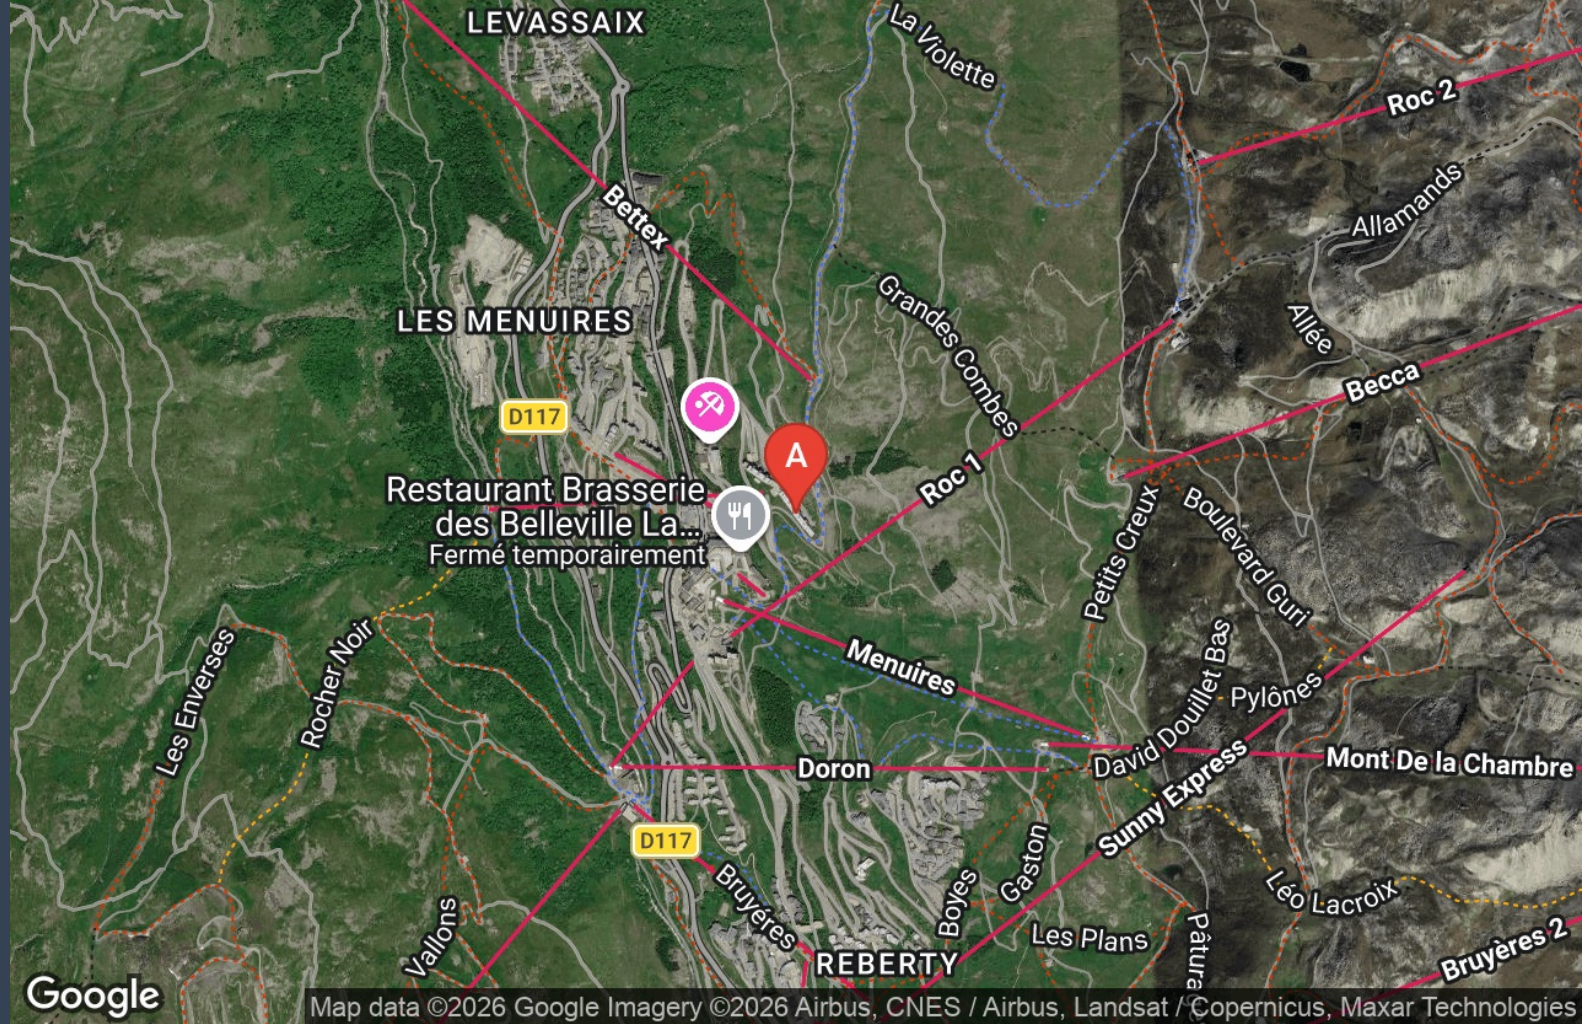

Sylvie CALVET

☎ 06 21 56 83 67

A Appartement Brelin - Nant Benoit 617 : Brelin
- Nant Benoit 617, 73440 Les Menuires